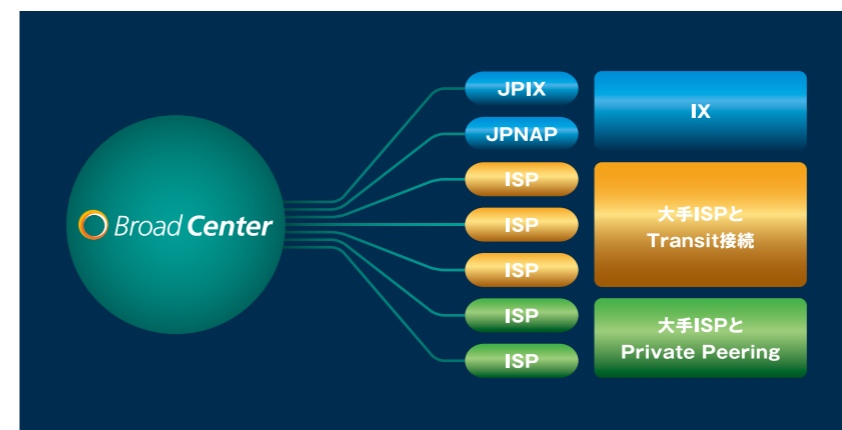

### 高品質・低価格のインターネットアクセス

インターネットアクセスにおいては、主要IX、大手ISPと直接接続しており、それぞれのお客様にとって最適なルートを確認。総容量200 Gbpsを保有し、高速・高信頼なインターネットアクセス環境を実現します。また、BroadCenterにハウジングいただいているお客様のサーバをバックボーンに直結し、高品質インターネットアクセスを低価格でご提供いたします。

- 10M共有
- 100M共有
- 1G共有
- 冗長100M共有
- 冗長1G共有
- 10M専有
- 100M専有