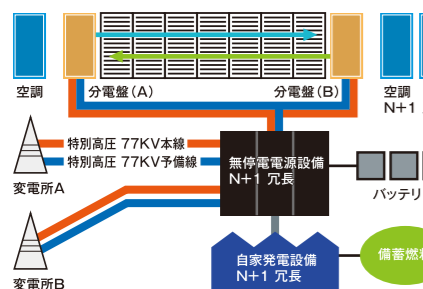

空調設備

電気式空冷IT装置用パッケージを採用。ラック前面の床から冷気を供給し、背面の天井から温かい空気を排気することにより高効率な空調を実現。高密度サーバの放熱、積載サーバの増設に伴う放熱量の増加に対応します。

消火設備

自動消火設備を完備。万一の出火の際には、人体と地球にやさしく、かつ機器への影響の少ない窒素系ガスにより速やかに消火します。