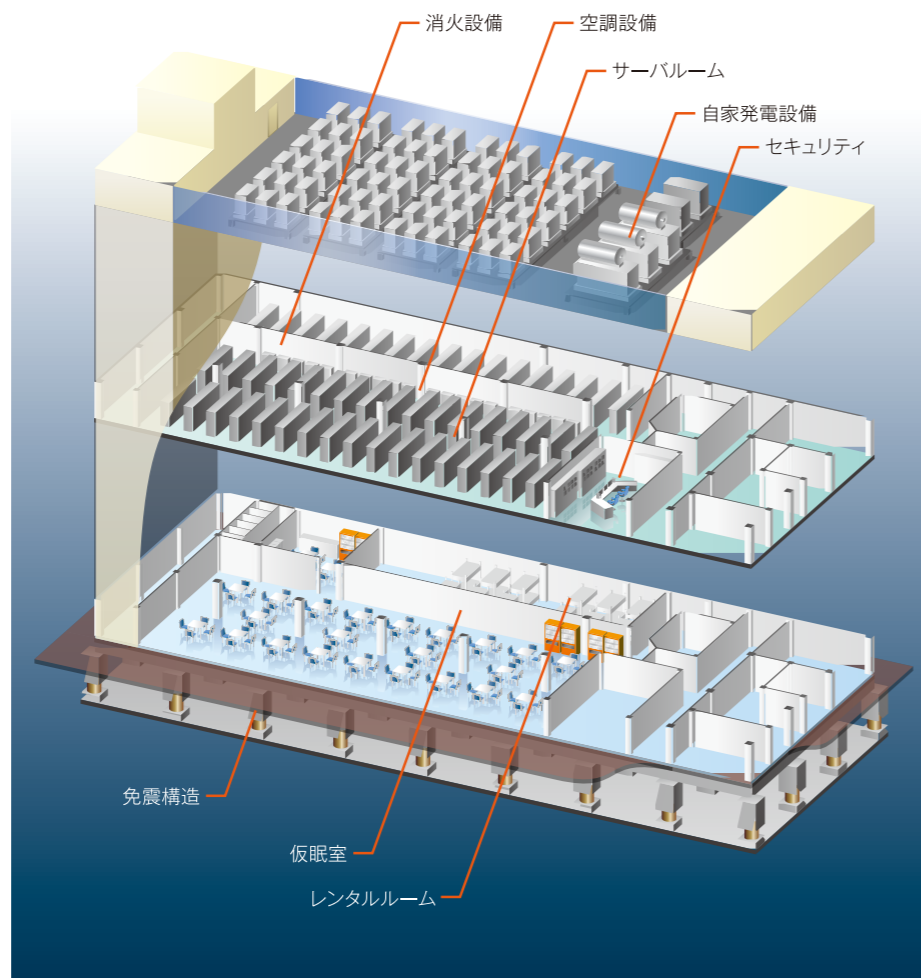

免震構造

仮眠室

レンタルルーム

サーバールーム

床荷重1,250kg/m²、1ラックあたり標準6kVA供給可能。ブレードサーバ、ストレージシステムなど、電力消費や荷重の大きな高密度・高集積サーバにも対応します。またラックあたりのサーバ搭載可能数も多く、コロケーションの効率化を実現します。