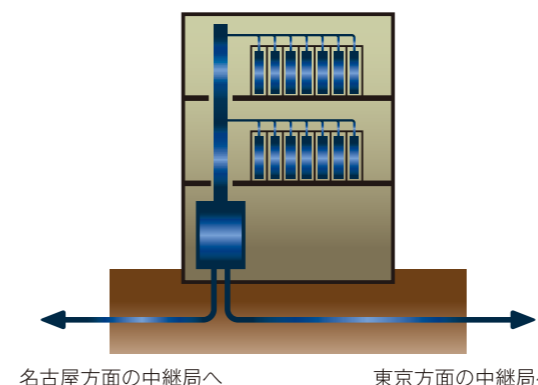

名古屋方面の中継局へ 東京方面の中継局へ

Ethernet専用線

【広域帯Ethernet専用線サービス】

拠点間を光ファイバーで結び、その間の通信帯域を保証するギャランティ型のイーサネット専用線サービスです。

- 10Mbps
- 100Mbps
- 1Gbps
- 10Gbps

マルチポイントEthernet

【フルメッシュ型広域Ethernetサービス】

複数の拠点をフルメッシュに接続したネットワークをご提供する広域イーサネットサービスです。

- 1 Mbps~1 Gbps

映像伝送サービス

【放送局様、CATV事業者様向け高品質サービス】

光ファイバーを利用して、イベント中継や、道路・河川からの監視映像をリアルタイムに伝送する高品質で安定したサービスです。